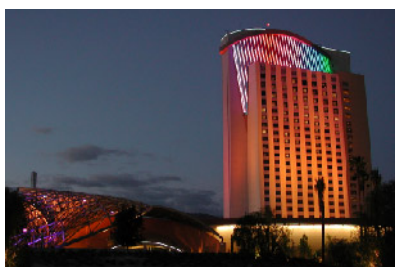

Raster Mapper

本製品を安全にお使いいただくために、ご使用前に必ず取扱説明書をお読み下さい。・仕様はお断りなしに変更される場合があります。

株式会社 ハートス 大阪・神戸・京都・和歌山・福岡・東京

本社 〒542-0072 大阪市中央区高津3丁目8番29号 TEL (06)6641-4155 FAX (06)6643-4814
T.E.D.S.センター 〒135-0051 東京都江東区桜川1丁目10番24号 FACE-1 TEL (03)3615-9100 FAX (03)3615-9674

ハートス・オンラインショップ「ええSHOP」 www.heart-s.co.jp/shop/

www.heart-s.co.jp/

making a new evolution

HEART-S