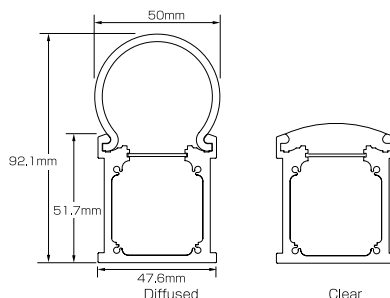

Raster Mapper

本製品を安全にお使いいただくために、ご使用前に必ず取扱説明書をお読み下さい。・仕様はお断りなしに変更される場合があります。

株式会社 ハートス 大阪・神戸・京都・和歌山・福岡・東京

本社 〒542-0072 大阪市中央区高津3丁目8番29号 TEL (06)6641-4155 FAX (06)6643-4814
T.E.D.S.センター 〒135-0051 東京都江東区桜川1丁目10番24号 FACE-1 TEL (03)3615-9100 FAX (03)3615-9674

ハートス・オンラインショップ「ええSHOP」 www.heart-s.co.jp/shop/

www.heart-s.co.jp/

making a new evolution

HEART-S