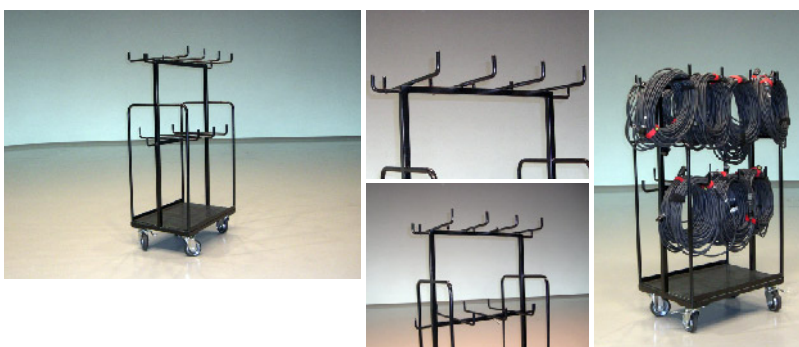

ケープル掛け台車

(L)330mm・(W)760mm・(H)1470mm

フック上段 ×10
下段 × 8

■ オープン価格

株式会社 ハートス 大阪・神戸・京都・和歌山・福岡・沖縄・東京

オーダーメイド台車に関するお問い合わせ先

ハートス 中之島事務所 〒553-0003 大阪市福島区福島1丁目3番9号 abcd堂ビル内2F TEL (06)6451-9075 FAX (06)6451-2570 担当 斎藤

本社 〒542-0072 大阪市中央区高津3丁目8番29号 TEL (06)6641-4155 FAX (06)6643-4814
東京T.E.D.S.センター 〒135-0051 東京都江東区枝川1丁目10番24号 FACE-1 TEL (03)3615-9100 FAX (03)3615-9674
九州ハートス 〒815-0082 福岡市南区大楠3丁目26番25号 TEL (092)522-3911 FAX (092)522-4771

www.heart-s.co.jp/