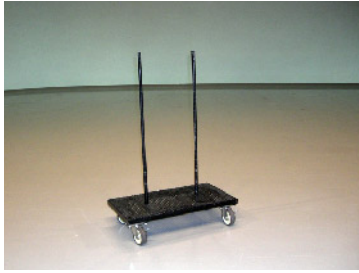

オベタ台車

(L)310mm・(W)600mm・(H)878mm

丸、三角オベタ
13枚2列収納

■ オープン価格