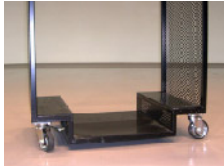

リクリズーム台車

(L)700mm・(W)1060mm・(H)1910mm

上段
リクリズーム・4台2列

下段
リクリズーム・2台2列
リクリ・2台2列

■ オープン価格