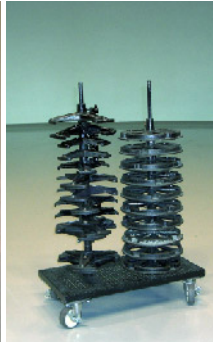

オベタ台車

(L)310mm・(W)600mm・(H)878mm

丸、三角オベタ
13枚2列収納

■ オープン価格