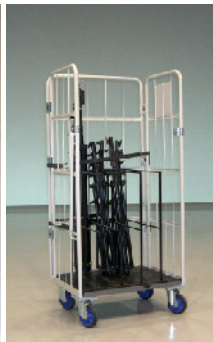

(L)580mm・(W)740mm・(H)755mm

スタンドの仕切り枠のみ
カーゴ台車は含みません

■ オープン価格

ラダー

ラダー・バー
(D)300mm・(W)1750mm

■ オープン価格

スリングベルト
(D)25mm・(W)2500mm

■ オープン価格