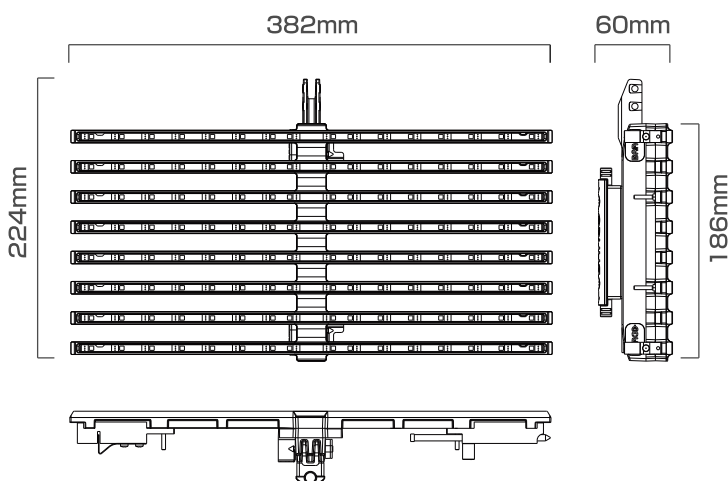

MiTRIX

「マイトリックス」
透過型クリエイティブ LED モジュール

See through to the future!

MiTRIXは、3000Nitの明るさのLED (3-in-1 SMD) を24mmピッチで配し、屋内・屋外両用の軽量かつ高輝度LEDモジュールです。

特徴

小型化 /	382×186×60(mm) 1モジュール
軽量化 /	1.0kg 1モジュール
透過性 /	透過率55%
屋内外仕様 /	IP65 (モジュール&コントロールBOX)
高画質 /	BARCO社製D320PL LEDデジタイザーにより ハイクオリティ映像信号を送出
互換性のあるソース /	ビデオ、Sビデオ、TUVコンポーネント、RG(S)BHVアナログ、 UXGAまでのDVI、SDI、HD-SDI